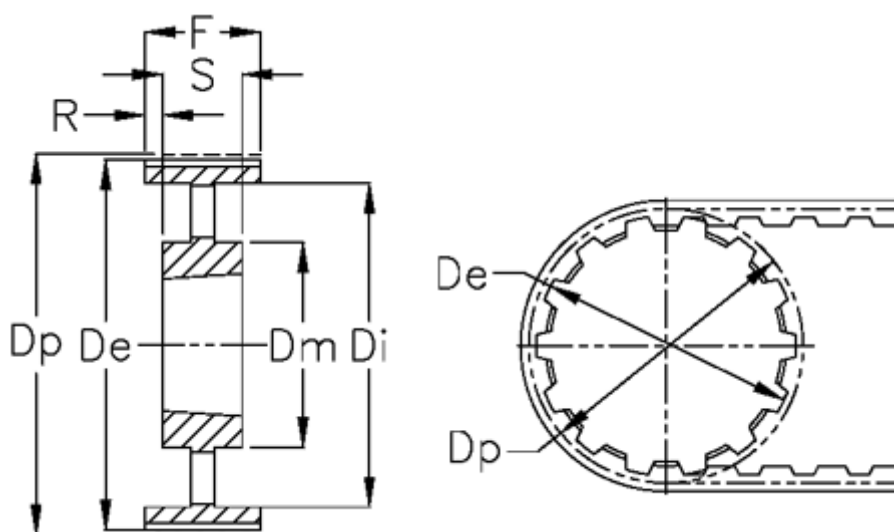

Varenummer: 604133112055
Beskrivelse: Tandremskive for taperbøsning
HTD 112 14M 55 TL 3020

Mål

Bredde	= 55	r	= 9.5
De	= 496.32	S	= 51
Di	= 457	Tandantal	= 112
Dm	= 170	Type	= 14M
Dp	= 499.11	Vægt	= 28.4
F	= 70		
For bøsning	= 3020		
Max boring	= 75		